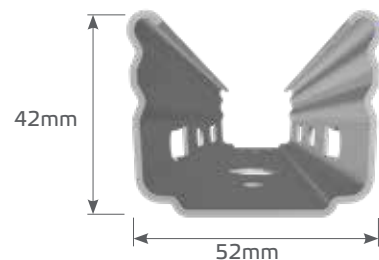

Product range

Profil	Supra 50	Supra 50 Plus	Supra 50 Xtra
Dimension	51x33	52x35	52x42

HDG *	1,55 mm	1,55 mm	1,55 mm
SG **	1,40 mm	1,40 mm	1,40 mm

lengths in m			
1,80	X	X	
2,00	X	X	X
2,20	X	X	X
2,30	X	X	X
2,40	X	X	X
2,50	X	X	X
2,60		X	X
2,70			X

HDG* S235JR SINGLE PIECE GALVANIZED HDG
SG** S250GD STRIP GALVANIZED Z200 SG

Dimensions

Supra 50

Supra 50 Plus

Supra 50 Xtra

Profil Alsace S.A.S.
Zone Industrielle Kiesweg
F-67630 Niederlauterbach

Tel.: +33 (0) 3 88 94 68 88
E-Mail: pasystems@profilalsace.com
pasystems.profilalsace.com