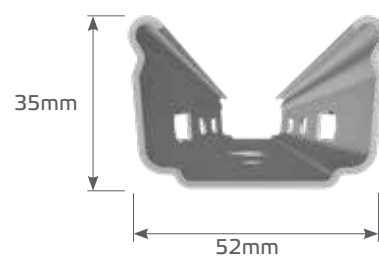

Product range

Profil	Supra 50	Supra 50 Plus	Supra 50 Xtra
Dimension	51x33	52x35	52x42

HDG *	1,55 mm	1,55 mm	1,55 mm
SG **	1,40 mm	1,40 mm	1,40 mm

lengths in m			
1,80	X	X	
2,00	X	X	X
2,20	X	X	X
2,30	X	X	X
2,40	X	X	X
2,50	X	X	X
2,60		X	X
2,70			X

HDG* S235JR SINGLE PIECE GALVANIZED HDG
SG** S250GD STRIP GALVANIZED Z200 SG

Dimensions

Supra 50

Supra 50 Plus

Supra 50 Xtra

Profil Alsace S.A.S.
Zone Industrielle Kiesweg
F-67630 Niederlauterbach

Tel.: +33 (0) 3 88 94 68 88
E-Mail: pasystems@profilalsace.com
pasystems.profilalsace.com