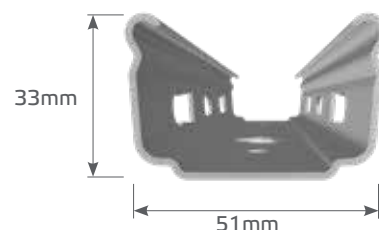

Product range

Profil	Supra 50	Supra 50 Plus	Supra 50 Xtra
Dimension	51x33	52x35	52x42

HDG *	1,55 mm	1,55 mm	1,55 mm
SG **	1,40 mm	1,40 mm	1,40 mm

lengths in m			
1,80	X	X	
2,00	X	X	X
2,20	X	X	X
2,30	X	X	X
2,40	X	X	X
2,50	X	X	X
2,60		X	X
2,70			X

HDG* S235JR SINGLE PIECE GALVANIZED HDG
SG** S250GD STRIP GALVANIZED Z200 SG

Dimensions

Supra 50

Supra 50 Plus

Supra 50 Xtra

Profil Alsace S.A.S.
Zone Industrielle Kiesweg
F-67630 Niederlauterbach

Tel.: +33 (0) 3 88 94 68 88
E-Mail: pasystems@profilalsace.com
pasystems.profilalsace.com